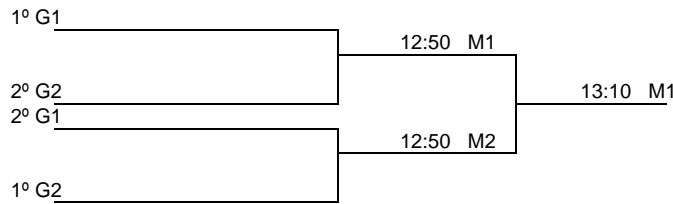

**TORNEO PRE- ESTATAL
BENJAMIN-ALEVIN-INFANTIL-CADETE
MASCULINO Y FEMENINO
7 DE DICIEMBRE 2024
BURGOS**

ALEVIN MASCULINO

MESA	DIA	HORA	ENC
7	7	9:30	2-5
8			3-4
7	7	10:10	1-5
8			2-3
7	7	10:50	1-4
8			5-3
7	7	11:30	1-3
8			4-2
7	7	12:10	1-2
8			4-5

GRUPO 1				1	2	3	4	5	PTS	CLAS.
1	25	MAGALLANES, MARTIN	LE						0	
2	20	LOPEZ, MATEO	BU	0	0				0	
3	27	GARCIA, MARCOS	LE	0	0	0	0		0	
4	28	CAMPOS, JAIRO	LE	0	0	0	0	0	0	
5	21	GONZALEZ, PABLO	BU	0	0	0	0	0	0	

MESA	DIA	HORA	ENC
7	7	9:50	2-5
8			3-4
7	7	10:30	1-5
8			2-3
7	7	11:10	1-4
8			5-3
7	7	11:50	1-3
8			4-2
7	7	12:30	1-2
8			4-5

GRUPO 2				1	2	3	4	5	PTS	CLAS.
1	22	ROMERO, NICO	BU						0	
2	23	CHAVARRI, OSCAR	BU	0	0				0	
3	24	TENG, YUAN	LE	0	0	0	0		0	
4	26	GONZALEZ, ALEJANDRO	LE	0	0	0	0	0	0	
5	29	CHIMPUN, MARIO	BU	0	0	0	0	0	0	

CLASIFICAN 2 POR GRUPO

ALEVIN FEMENINO

MESA	DIA	HORA	ENC
4	7	9:50	1-6
5			2-5
6			3-4
4	7	10:30	1-5
5			6-4
6			2-3
4	7	11:10	1-4
5			5-3
6			6-2
4	7	11:50	1-3
5			4-2
6			5-6
4	7	12:30	1-2
5			3-6
6			4-5

GRUPO 1				1	2	3	4	5	6	PTS	CLAS.
1	35	MARTNEZ, ELENA	BU							0	
2	34	DONCEL, ALICIA	BU	0	0					0	
3	30	CHIMPUIN, Mª ALEJANDRA	BU	0	0	0	0			0	
4	31	BLANCO, ROSA	LE	0	0	0	0	0	0		
5	32	BLANCO, RINA	LE	0	0	0	0	0	0		
6	33	GONZALEZ, ALBA	BU	0	0	0	0	0	0	0