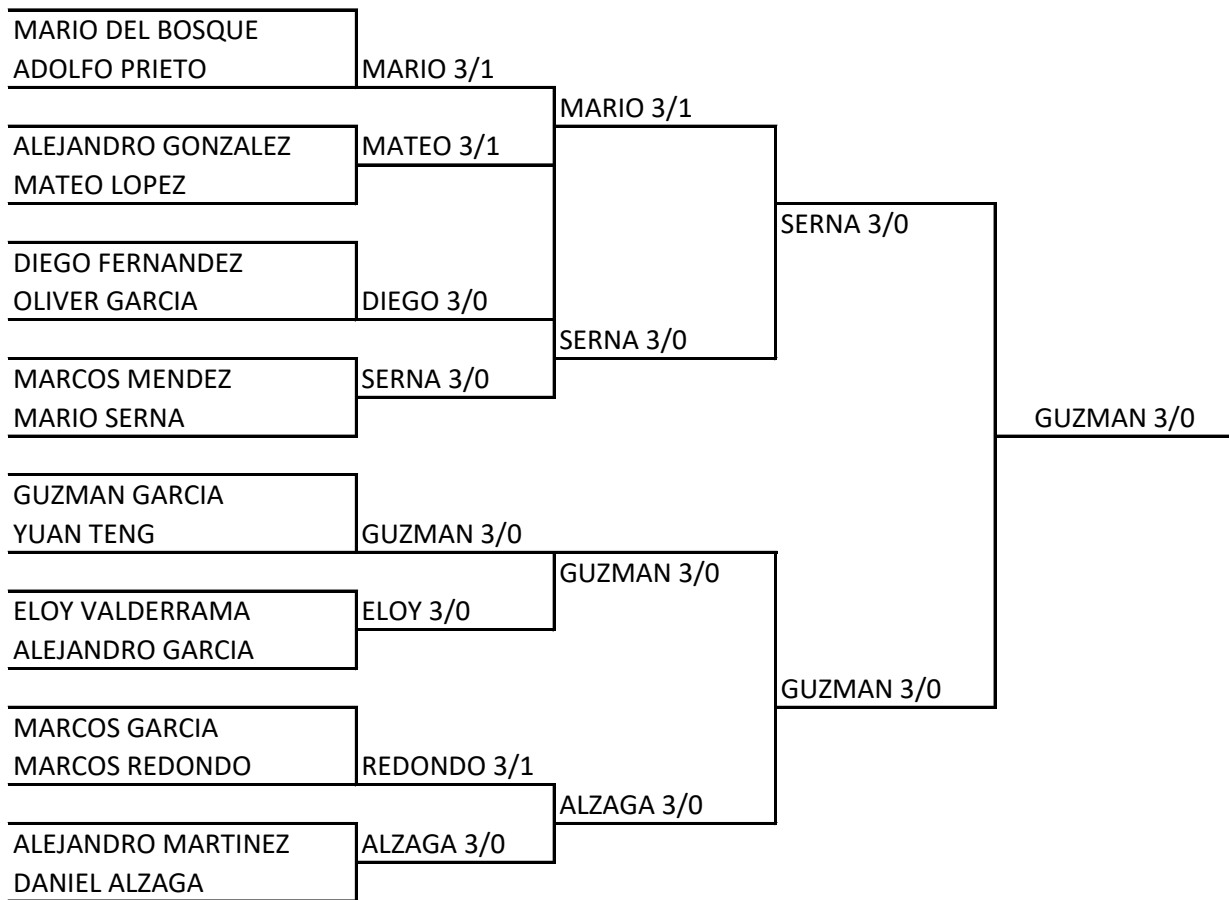

CONCENTRACION LIGA REGIONAL DE EDAD. SALA TENIS DE MESA DE BURGOS
DOMINGO 28 DE ENERO DE 2024

3ª FASE. CUADRO FINAL