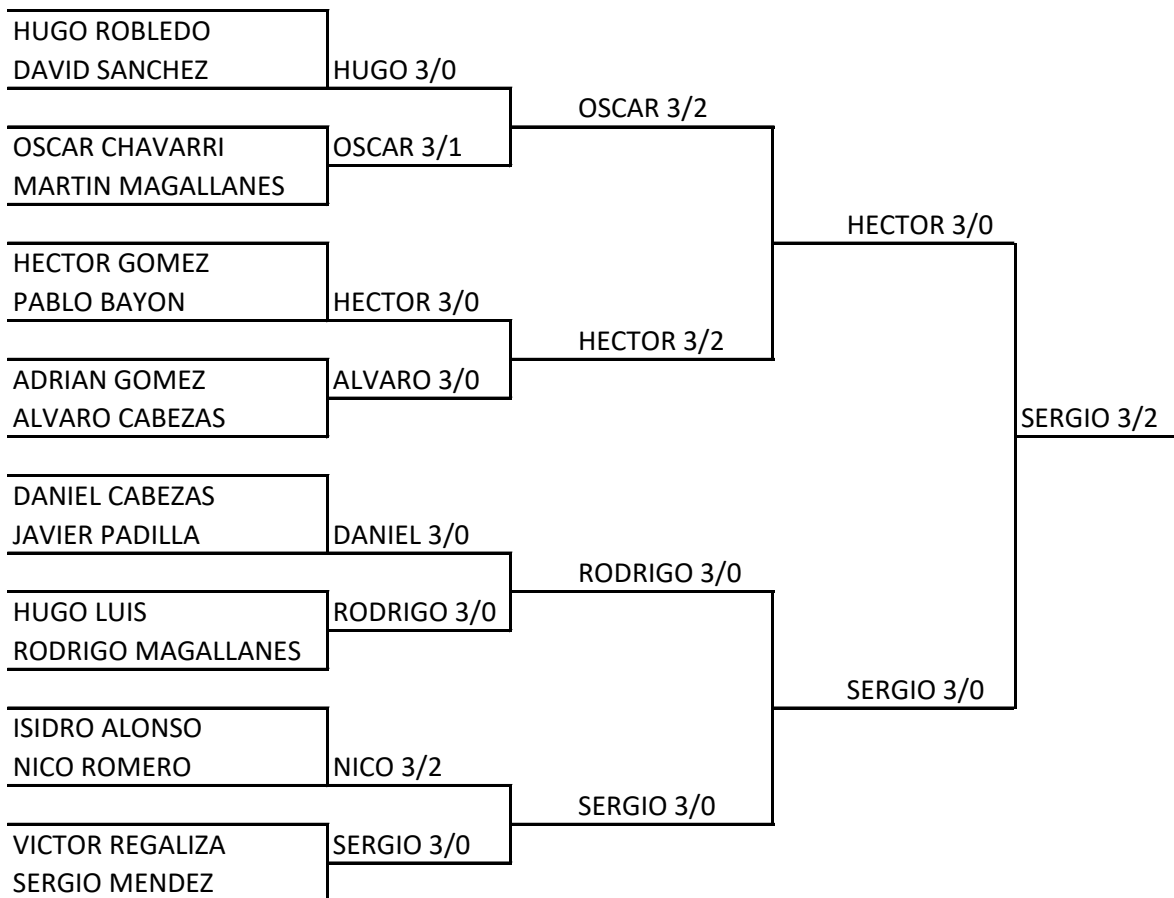

CONCENTRACION LIGA REGIONAL DE EDAD. SALA TENIS DE MESA DE BURGOS  
DOMINGO 28 DE ENERO DE 2024

2ª FASE DE GRUPOS. NIVEL II

| GRUPO H   | GRUPO I  | GRUPO J  | GRUPO K   |
|---|--|--|---|
| MARIO DEL BOSQUE<br>MARCOS MENDEZ<br>ELOY VALDERRAMA  | MATEO LOPEZ<br>DANIEL ALZAGA<br>MARCOS REDONDO     | TERESA HERAS<br>ADOLFO PRIETO<br>MARIO SERNA   | GUZMAN GARCIA<br>ALICIA DONCEL<br>OLIVER GARCIA |
| MARIO 3/0<br>ELOY 2/1<br>MARIO 3/0                    | MATEO 3/0<br>ALZAGA 3/0<br>ALZAGA 2/1              | TERESA 2/1<br>MARIO 3/0<br>ADOLFO 2/1          | GUZMAN 3/0<br>ALICIA 3/0<br>GUZMAN 2/1          |
| GRUPO L   | GRUPO M  | GRUPO N  |   |
| ALEJANDRO MARTINEZ<br>YUAN TENG<br>ALEJANDRO GONZALEZ | DIEGO FERNANDEZ<br>ALEJANDRO GARCIA<br>NOA ROBLEDO | MICHEL ALONSO<br>MARCOS GARCIA<br>NOA MARTINEZ |   |

CONCENTRACION LIGA REGIONAL DE EDAD. SALA TENIS DE MESA DE BURGOS  
DOMINGO 28 DE ENERO DE 2024

3ª FASE. CUADRO FINAL

CONCENTRACION LIGA REGIONAL DE EDAD. SALA TENIS DE MESA DE BURGOS  
DOMINGO 28 DE ENERO DE 2024