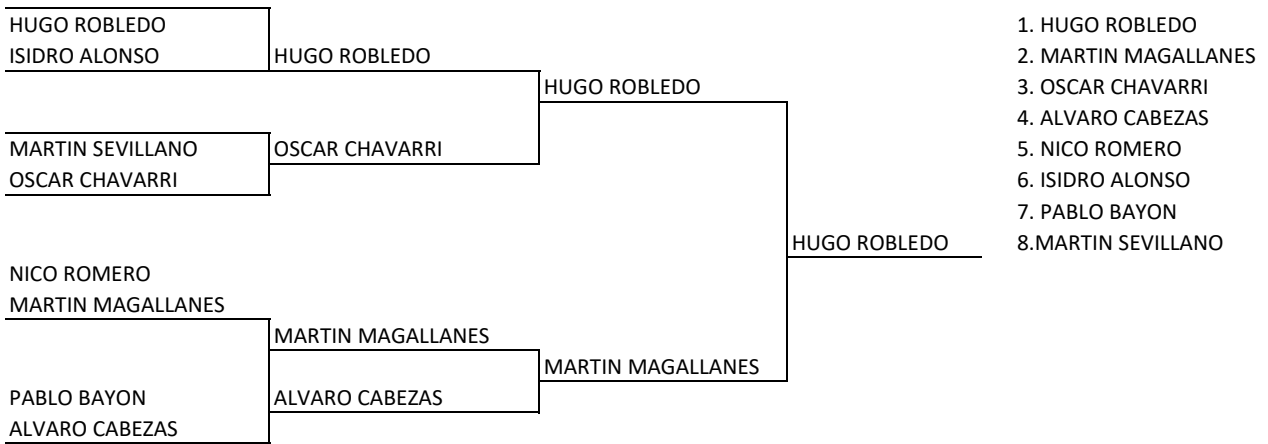

CUADRO FINAL. PUESTOS 1 AL 8
CATEGORIA INFANTIL MASCULINO