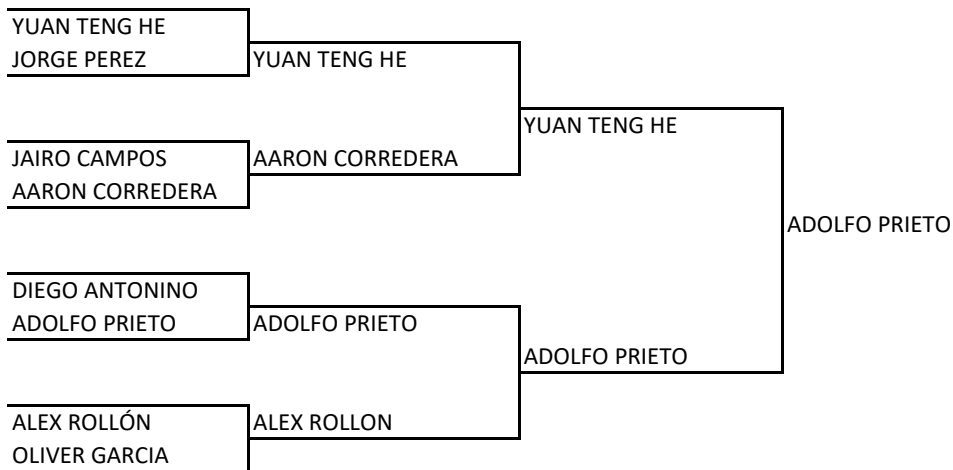

LIGA REGIONAL DE EDAD. VALLADOLID 26 DE NOVIEMBRE DE 2023  
CATEGORIA INFANTIL MASCULINO

GRUPO I

HUGO ROBLEDO	1º
MARTIN MAGALLANES	2º
MARCOS FERRERAS	4º
RUBEN BARRIO	3º

GRUPO J

ALVARO CABEZAS	1º
MATEO LOPEZ	3º
Gael FERNANDEZ	4º
MARTIN SEVILLANO	2º

GRUPO K

OSCAR CHAVARRI	1º
MIKEL DORADO	3º
MARCOS GARCIA	4º
PABLO BAYON	2º

GRUPO L

ISIDRO ALONSO	2º
NICO ROMERO	1º
PABLO DIAZ	4º
HUGO LUIS	3º

CUADRO FINAL. PUESTOS 1 AL 8  
CATEGORIA INFANTIL MASCULINO

CUADRO FINAL. PUESTOS 17 AL 26  
CATEGORIA INFANTIL MASCULINO

- FINALES
- 17. ADOLFO PRIETO
  - 18. YUAN TENG HE
  - 19. AARON CORREDERA
  - 20. ALEX ROLLÓN

- PUESTOS 21 AI 26
- JORGE PEREZ
  - JAIRO CAMPOS
  - DIEGO ANTONINO
  - OLIVER GARCIA
  - VICTOR REGALIZA
  - ALEJANDRO GARCIA