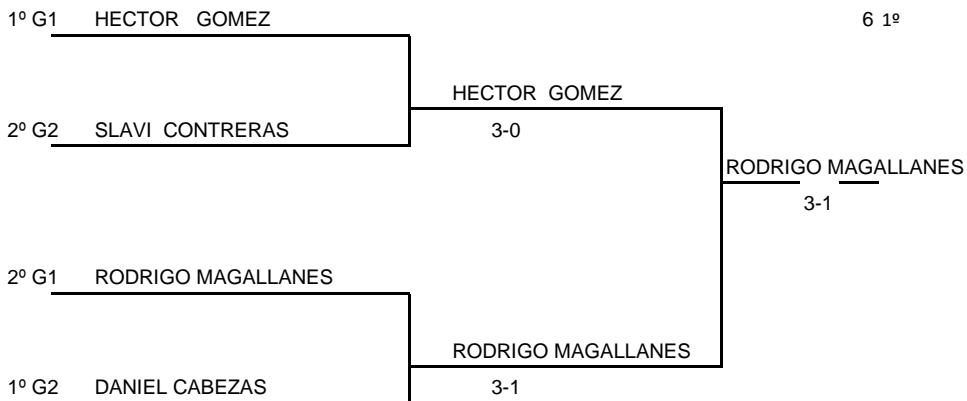

**LIGA REGIONAL
INFANTIL -CADETE
26 DE NOVIEMBRE**

INDIVIDUAL CADETE MASCULINO

MESA	DIA	HORA	ENC			GRUPO 1		1	2	3	4	5	PTS	CLAS.				
1		10:00	2-5	1	1	MAGALLANES, RODRIGO	LE		3	0	1	3	3	0	3	1	6	2º
2			3-4															
1		10:40	1-5	2	5	SANCHEZ ,DAVID	SA	0	3		0	3	2	3	3	0	2	4º
2			2-3															
1		11:20	1-4	3	6	GOMEZ ,HECTOR	VA	3	1	3	0		3	0	3	0	8	1º
2			5-3															
1		12:00	1-3	4	9	ALZAGA,DANIEL	VA	0	3	3	2	0	3		3	0	4	3º
2			4-2															
1		12:40	1-2	5	10	GARCIA, GUZMAN	LE	1	3	0	3	0	3	0	3		0	5º
2			4-5															

MESA	DIA	HORA	ENC			GRUPO 2		1	2	3	4	5	PTS	CLAS.				
3		10:00	2-5	1	4	CABEZAS, DANIEL	SA		3	0	3	0	3	0	3	0	8	1º
4			3-4															
3		10:40	1-5	2	2	DIEZ, SERGIO	BU	0	3		3	1	0	3	3	0	4	4º
4			2-3															
3		11:20	1-4	3	7	BERROJO,ADRIAN	SO	0	3	1	3		3	1	3	0	4	3º
4			5-3															
3		12:00	1-3	4	3	CONTRERAS ,SLAVI	LE	0	3	3	0	1	3		0	3	2	2º
4			4-2															
3		12:40	1-2	5	8	RODIL, SAUL	VA	0	3	0	3	0	3	3	0		2	5º
4			4-5															

4º

- 1º RODRIGO MAGALLANES LE
- 2º HECTOR GOMEZ VA
- 3º DANIEL CABEZAS SA
- 4º SLAVI CONTRERAS LE