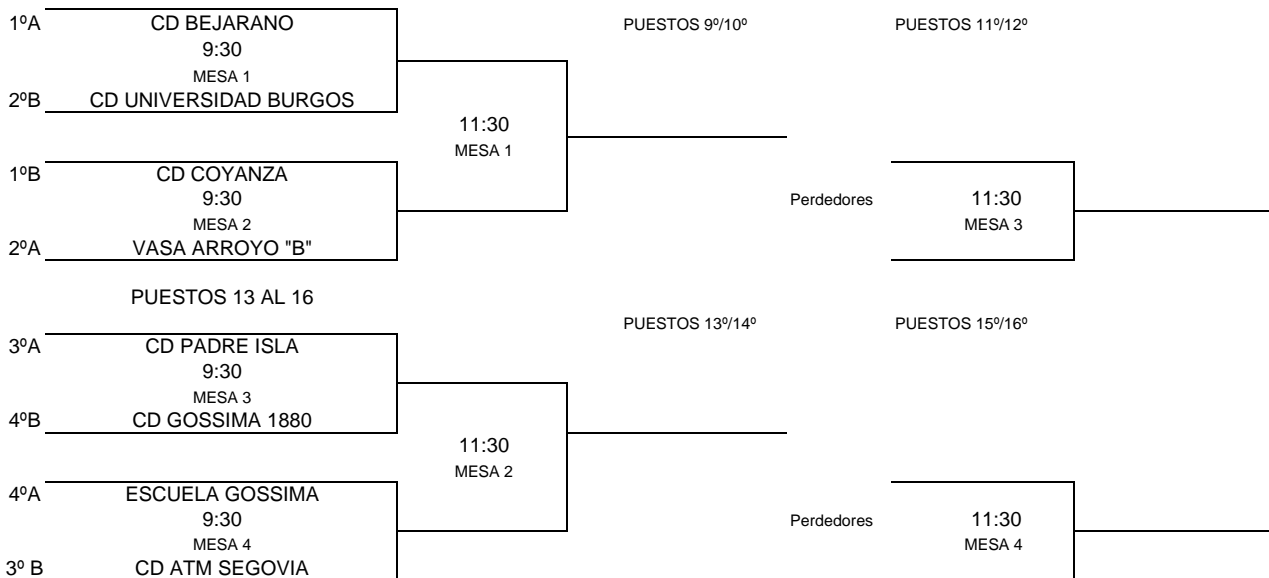

SEGUNDA FASE LIGA AUTONOMICA TEMPORADA 2020-2021

DIVISION DE HONOR - ORDEN DE CLASIFICACION

LUGAR : SALAMANCA

17 Abril

Local : **Pabellon Alamedilla**

Paseo Alamedilla s/n

		1	2	3	4	Pt.	Cla.
1	CD BEJARANO		4-2	4-2	4-0	6	1º
2	CD VASA ARROYO "B"	2-4		4-2	4-1	4	2º
3	CD PADRE ISLA	2-4	2-4		4-0	2	3º
4	ESCUELA GOSSIMA 1880	0-4	1-4	0-4		0	4º

		HORA	MESA	MESA
1º	1-3	9:30	1	2
	2-4			
2º	1-2	11:00	1	2
	3-4			
3º	1-4	12:30	1	2
	2-3			

DIVISION DE HONOR - ORDEN DE CLASIFICACION

LUGAR : LEON

11 Abril

Local: **C.H.F.**

		1	2	3	4	Pt.	Cla.
1	CD COYANZA		4-1	4-0	4-1	6	1º
2	CD UNIVERSIDA BURGOD TPF "B"	1-4		4-1	4-2	4	2º
3	CD GOSSIMA 1880	0-4	1-4		1-4	0	4º
4	CD ATM SEGOVIA	1-4	2-4	4-1		2	3º

FASE FINAL DIA 24 DE ABRIL
LUGAR: VALLADOLID
LOCAL DE JUEGO: MODULO RIO ESGUEVA
Paseo del Cementerio s/n

DESARROLLO PUESTO DEL 9 AL 16

EN FUNCION DEL FORMATO QUE SE ADOPTE
PARA LA TEMPORADA 2021/22, PARA LIGA D.H.
SE RESPETARA EL ORDEN ESTABLECIDO

PUESTOS DEL 9 AL12

EL ORDEN DE CLASIFICACION SERA RESPETADO PARA LA POSIBLE REDUCCION, SI LO HUBIERE EN LA DIVISION DE HONOR EN LA TEMPORADA 2021-22

NOTA : LOS DERECHOS ARBITRALES SERAN ABONADOS POR LA FTM CyL