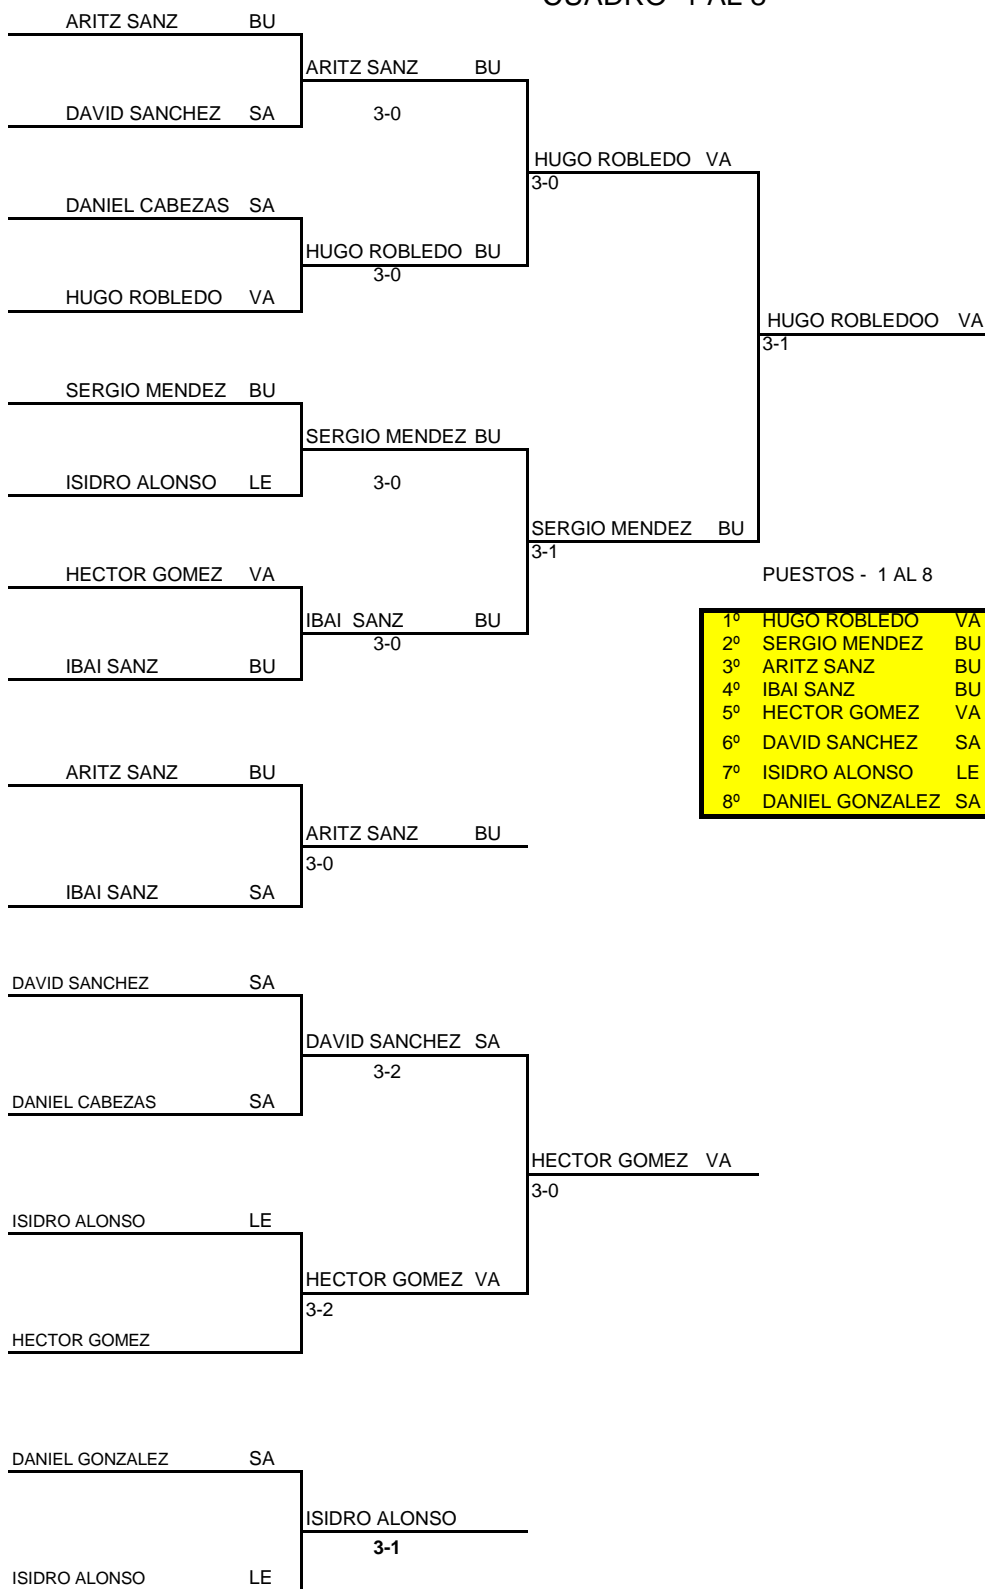

1º FASE LIGA REGIONAL
INFANTIL
VALLADOLID 14 FEBRERO 2021

MESA	DIA	HORA	ENC
			1-4
			2-3
			1-3
			4-2
			1-2
			3-4

GRUPO 1			1	2	3	4
1	ARITZ SANZ	BU		3-2	3-0	3-0
2	HECTOR GOMEZ	VA	2-3		3-0	3-0
3	MARCOS ALVAREZ	SO	0-3	0-3		3-0
4	DAMIAN NAVAZO	SA	0-3	0-3	0-3	

PTS	Clasif.
6	1º
5	2º
4	3º
3	4º

MESA	DIA	HORA	ENC
			1-4
			2-3
			1-3
			4-2
			1-2
			3-4

GRUPO 2			1	2	3	4
1	IBAIZ SANZ	BU		3-0	3-1	3-0
2	MARIO ORTEGA	SO	0-3		1-3	3-0
3	DAVID SANCHEZ	SA	1-3	3-1		3-0
4	SLAVI MARTINEZ	LE	0-3	0-3	0-3	

PTS	Clasif.
6	1º
4	3º
5	2º
3	4º

MESA	DIA	HORA	ENC
			1-4
			2-3
			1-3
			4-2
			1-2
			3-4

GRUPO 3			1	2	3	4
1	HUGO ROBLEDO	VA		3-0	3-1	3-0
2	ISIDRO ALONSO	LE	0-3		3-1	3-1
3	MARTIN GONZALEZ	SA	1-3	1-3		1-3
4	ALVARO CABEZAS	SA	0-3	1-3	3-1	

PTS	Clasif.
6	1º
5	2º
3	4º
4	3º

MESA	DIA	HORA	ENC
			1-4
			2-3
			1-3
			4-2
			1-2
			3-4

GRUPO 2			1	2	3	4
1	SERGIO MENDEZ	BU		3-0	3-0	3-0
2	DANIEL CABEZAS	SA	0-3		3-1	3-0
3	ADRIAN PALACIOS	SO	0-3	1-3		3-2
4	ADRIAN GOMEZ	VA	0-3	0-3	2-3	

PTS	Clasif.
6	1º
5	2º
4	3º
3	4º

1º FASE LIGA REGIONAL
INFANTIL
VALLADOLID 14 FEBRERO 2021

CUADRO 1 AL 8