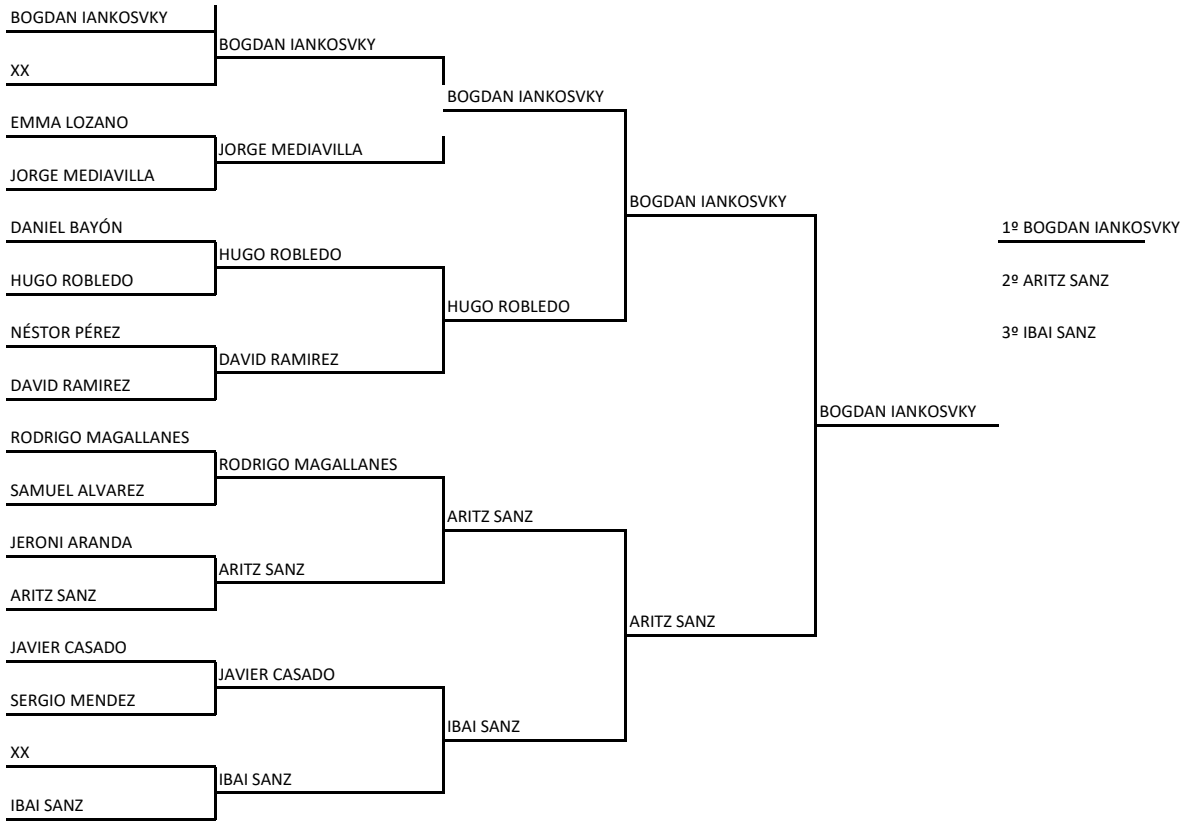

LIGA PROMESAS 2019-

CUADRO DEL 1 AL 8

CUADRO DEL 9 AL 16

LIGA PROMESAS

BURGOS 2019

CUADRO DEL 1 AL 14

AÑOS 2008-07-06-05

CUADRO DEL 15 AL 27