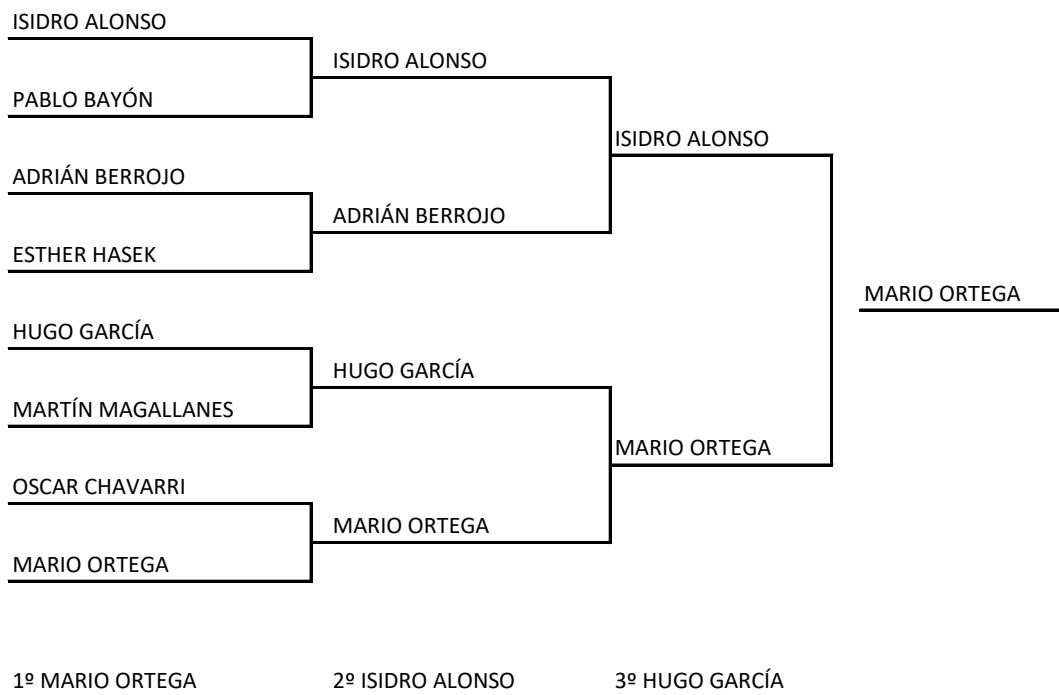

LIGA PROMESAS 2019-

CUADRO DEL 1 AL 8

CUADRO DEL 9 AL 16

LIGA PROMESAS

BURGOS 2019

CUADRO DEL 1 AL 14

AÑOS 2008-07-06-05

CUADRO DEL 15 AL 27