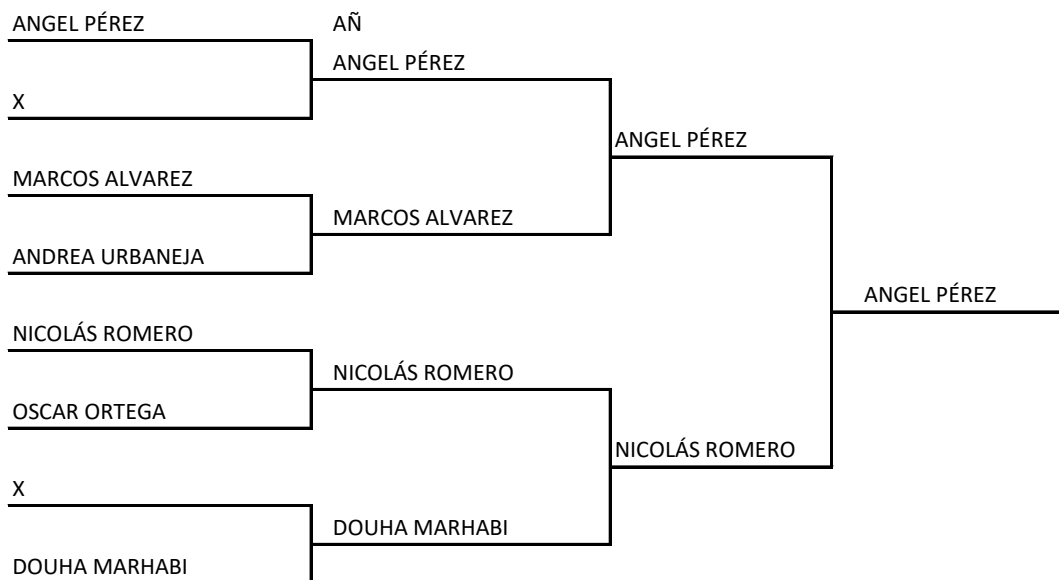

LIGA PROMESAS 2019-

CUADRO DEL 1 AL 8

CUADRO DEL 9 AL 16

LIGA PROMESAS

BURGOS 2019

CUADRO DEL 1 AL 14

AÑOS 2008-07-06-05

CUADRO DEL 15 AL 27