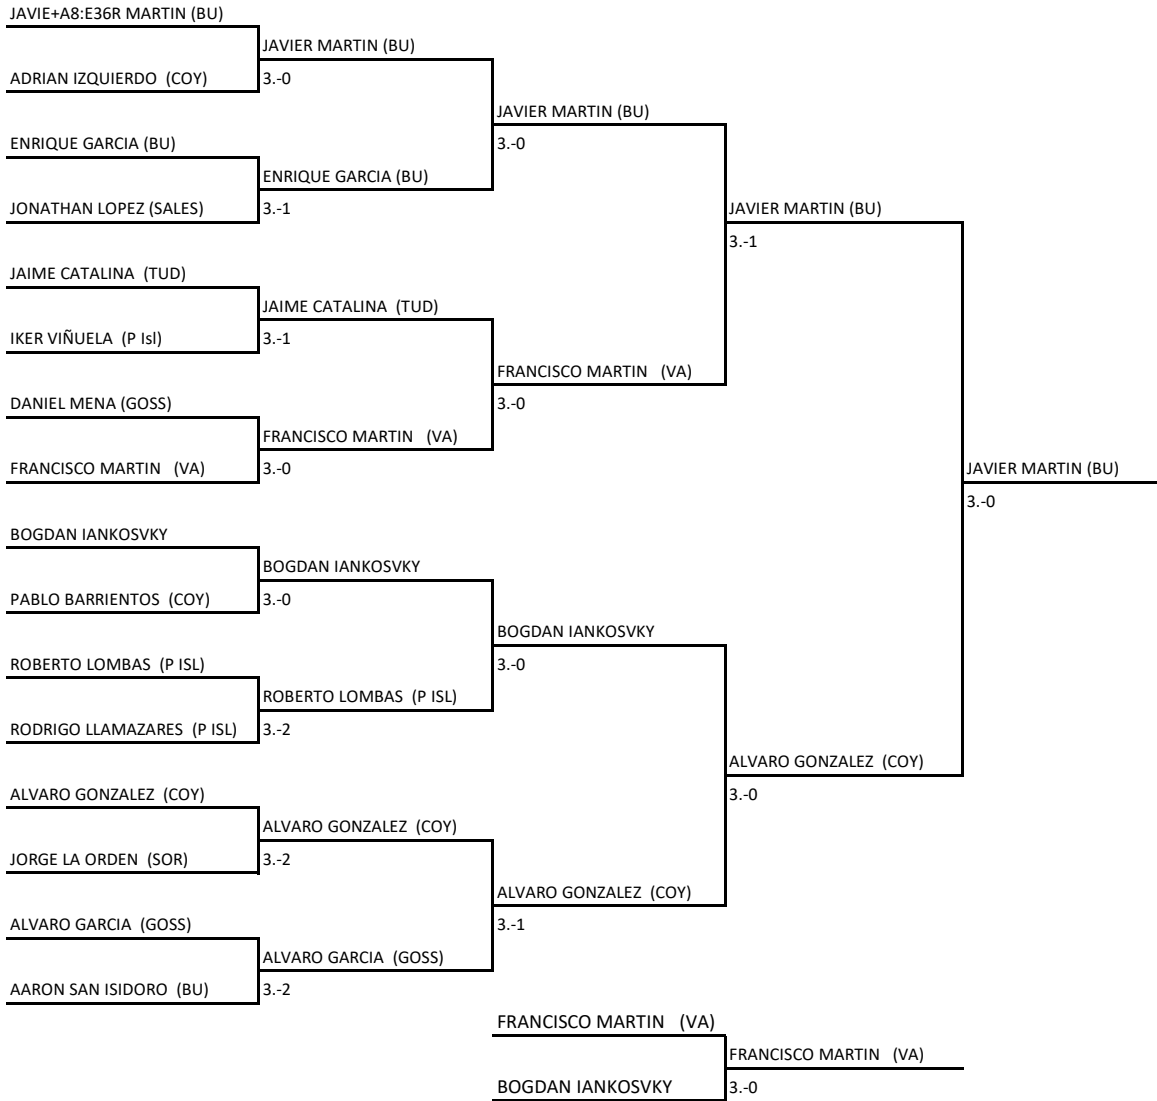

MASCULINO

CUADRO PRINCIPAL

LIGA PROMESAS 2017/18 CEAR RIO ESGUEVA 14/01/2018

8º FINAL

4º FINAL

SEMIFINAL

FINAL

CAMPEON

FEMENINO

CUADRO PRINCIPAL

LIGA PROMESAS 2017/18 CEAR RIO ESGUEVA 14/01/2018

4º FINAL	SEMIFINAL	FINAL	CAMPEON
MARIA BERZOSA (BU)			
X	MARIA BERZOSA (BU)	MARIA BERZOSA (BU)	
NAYARA IZQUIERDO (COY)		3.-0	
MARA MARTIN (VA)	MARA MARTIN (VA)		
	3.-2		
LUCIA GONZALEZ (COY)			MARIA BERZOSA (BU)
PAULA XU MORALES (VA)	LUCIA GONZALEZ (COY)		3.-0
	3.-1	LUCIA GONZALEZ (COY)	
X		3.-0	
PATRICIA TORIO (VA)	PATRICIA TORIO (VA)		
		MARA MARTIN (VA)	
			MARA MARTIN (VA)
			3.-0